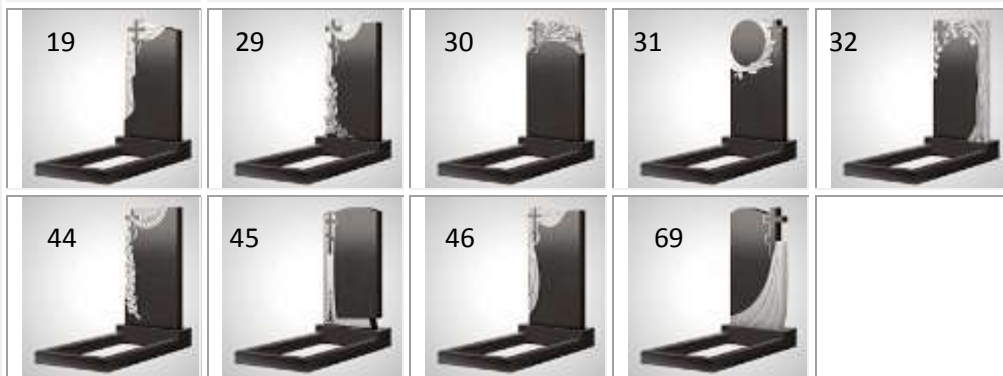

10 цена

ВКР - артикул. Эксклюзивные памятники с крестом. ООО» Мидгард»

Стела Размер	Тумба размер	Цена Опт Стела
80*40*5	50*20*15	9 100
80*40*8	50*20*15	10 510
100*50*5	50*20*15	12 400
100*50*8	60*20*15	13 600
100*50*10	50*20*15	14 200
120*60*6	60*20*15	14 200
120*60*8	70*20*15	17 350
120 *60*10	70*20*15	18 900
120 *60*12	70*20*15	21 700
140*70*10	80*20*15	27 000
140*70*12	80*20*15	32 000
160*80*10	90*20*15	46 000
160*80*12	90*20*15	51 500