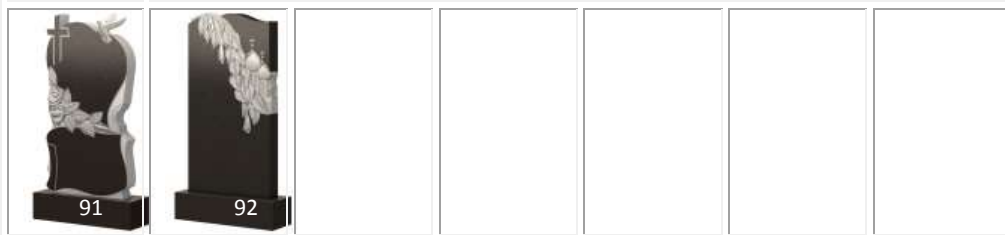

20 цена

ЭКП - артикул. Эксклюзивные памятники. ООО» Мидгард»

Размер Стела	Размер Тумба	Цена Опт стела
80*40*5	50*20*15	11 700
80*40*8	50*20*15	16 150
100*50*5	50*20*15	18 000
100*50*8	60*20*15	19 300
100*50*10	50*20*15	21 250
120*60*6	60*20*15	21 900
120*60*8	70*20*15	23 800
120*60*10	70*20*15	25 500