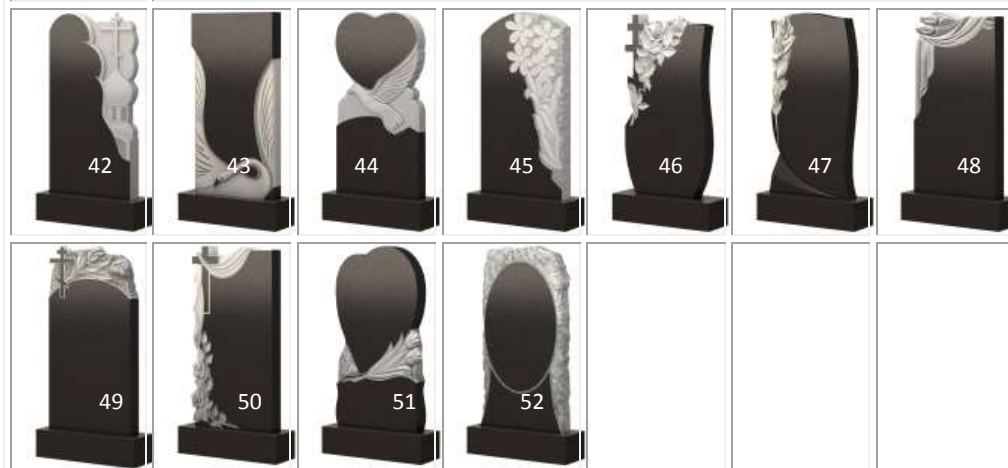

12 цена

ЭКП - артикул. Эксклюзивные памятники. ООО» Мидгард»

Размер Стела	Размер Тумба	Цена Опт стела
80*40*5	50*20*15	10500
80*40*8	50*20*15	15 100
100*50*5	50*20*15	16 800
100*50*8	60*20*15	18 200
100*50*10	50*20*15	19 000
120*60*6	60*20*15	20 700
120*60*8	70*20*15	22 600
120*60*10	70*20*15	24 300