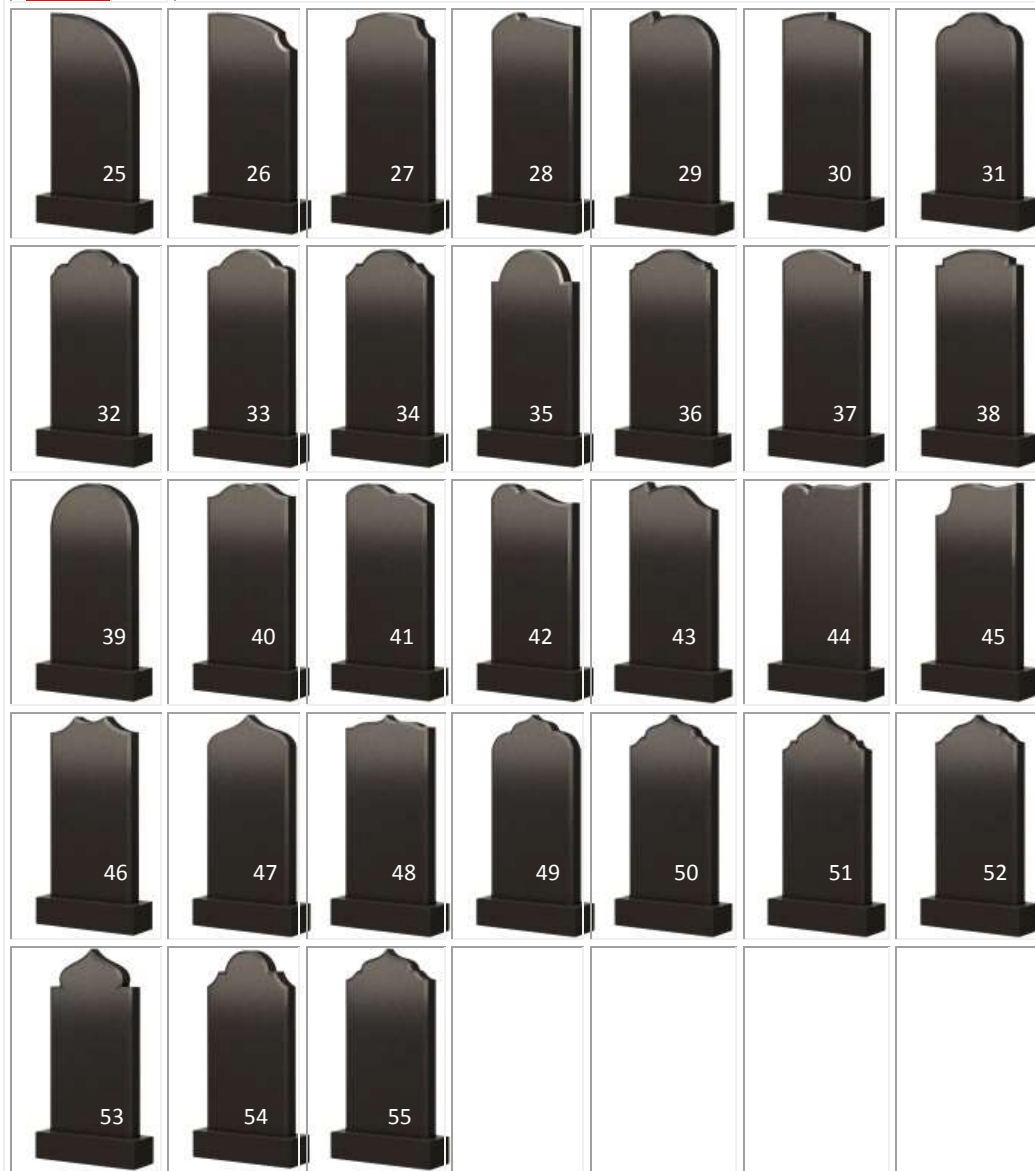

2 цена

ВТП - артикул. Вертикальные типовые памятники. ООО «Мидгард»