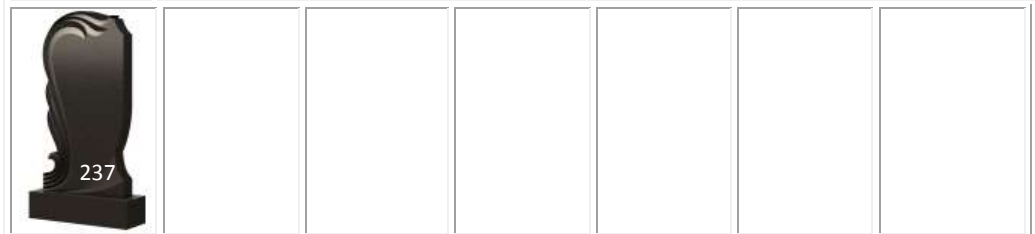

18 цена

ВТП - артикул. Вертикальные типовые памятники. ООО «Мидгард»

Стела Размер	Тумба размер	Цена Опт Стела
80*40*5	50*20*15	9 600
80*40*8	50*20*15	12 700
100*50*5	50*20*15	12 500
100*50*8	60*20*15	16 900
100*50*10	60*20*15	17 650
120*60*6	60*20*15	16 450
120*60*8	70*20*15	21 500
120*60*10	70*20*15	23 200