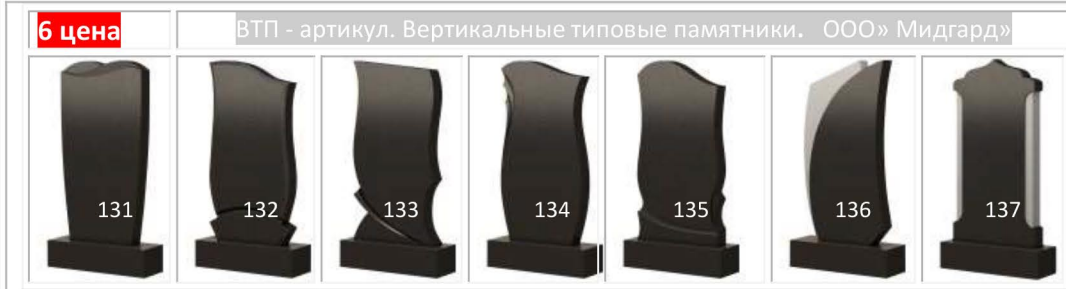

4 цена

ВТП - артикул. Вертикальные типовые памятники. ООО» Мидгард»

Стекла Размер	Тумба размер	Цена Опт Стекла
80*40*5	50*20*15	5 100
80*40*8	50*20*15	7 500
100*50*5	50*20*15	7 000
100*50*8	60*20*15	10 400
100*50*10	60*20*15	11 150
120*60*6	60*20*15	11 150
120*60*8	70*20*15	14 900
120*60*10	70*20*15	16 650

5 цена

ВТП - артикул. Вертикальные типовые памятники. ООО» Мидгард»

Стекла Размер	Тумба размер	Цена Опт Стекла
80*40*5	50*20*15	5 900
80*40*8	50*20*15	9 100
100*50*5	50*20*15	8 300
100*50*8	60*20*15	12 400
100*50*10	60*20*15	13 150
120*60*6	60*20*15	12 850
120*60*8	70*20*15	17 200
120*60*10	70*20*15	18 900