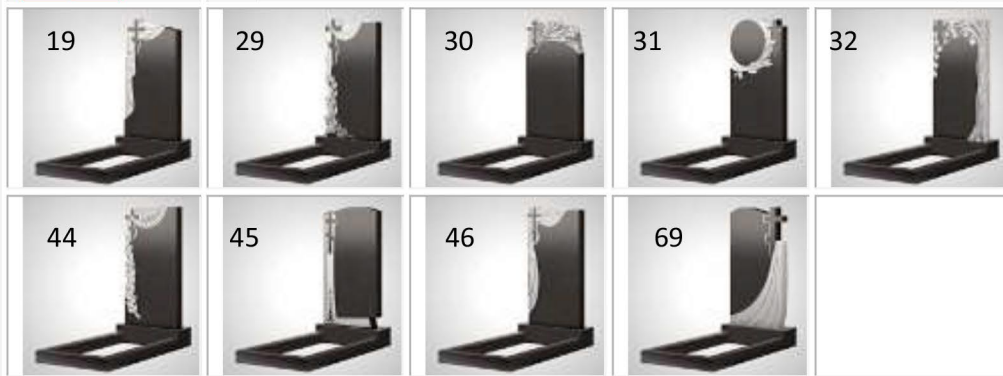

10 цена

ВКР - артикул. Эксклюзивные памятники с крестом. ООО» Мидгард»

Стела Размер	Тумба размер	Цена Опт Стела
80*40*5	50*20*15	9 100
80*40*8	50*20*15	10 510
100*50*5	50*20*15	12 400
100*50*8	60*20*15	13 600
100*50*10	50*20*15	14 200
120*60*6	60*20*15	14 200
120*60*8	70*20*15	17 350
120 *60*10	70*20*15	18 900
120 *60*12	70*20*15	21 700
140*70*10	80*20*15	27 000
140*70*12	80*20*15	32 000
160*80*10	90*20*15	46 000
160*80*12	90*20*15	51 500