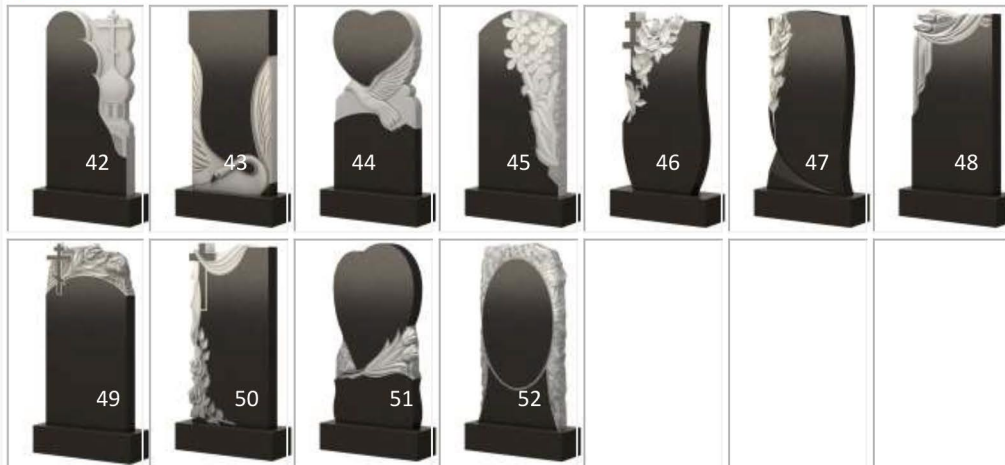

10 цена

ЭКП - артикул. Эксклюзивные памятники. ООО «Мидгард»

Размер Стела	Размер Тумба	Цена Опт стела
80*40*5	50*20*15	9 700
80*40*8	50*20*15	14 300
100*50*5	50*20*15	16 000
100*50*8	60*20*15	17 400
100*50*10	50*20*15	18 200
120*60*6	60*20*15	19 900
120*60*8	70*20*15	21 300
120*60*10	70*20*15	23 000

11 цена

ЭКП - артикул. Эксклюзивные памятники. ООО» Мидгард»

Размер Стела	Размер Тумба	Цена Опт стела
80*40*5	50*20*15	10 200
80*40*8	50*20*15	14 800
100*50*5	50*20*15	16 500
100*50*8	60*20*15	17 900
100*50*10	50*20*15	18 700
120*60*6	60*20*15	20 400
120*60*8	70*20*15	22 300
120*60*10	70*20*15	24 000

12 цена

ЭКП - артикул. Эксклюзивные памятники. ООО» Мидгард»

Размер Стела	Размер Тумба	Цена Опт стела
80*40*5	50*20*15	10500
80*40*8	50*20*15	15 100
100*50*5	50*20*15	16 800
100*50*8	60*20*15	18 200
100*50*10	50*20*15	19 000
120*60*6	60*20*15	20 700
120*60*8	70*20*15	22 600
120*60*10	70*20*15	24 300