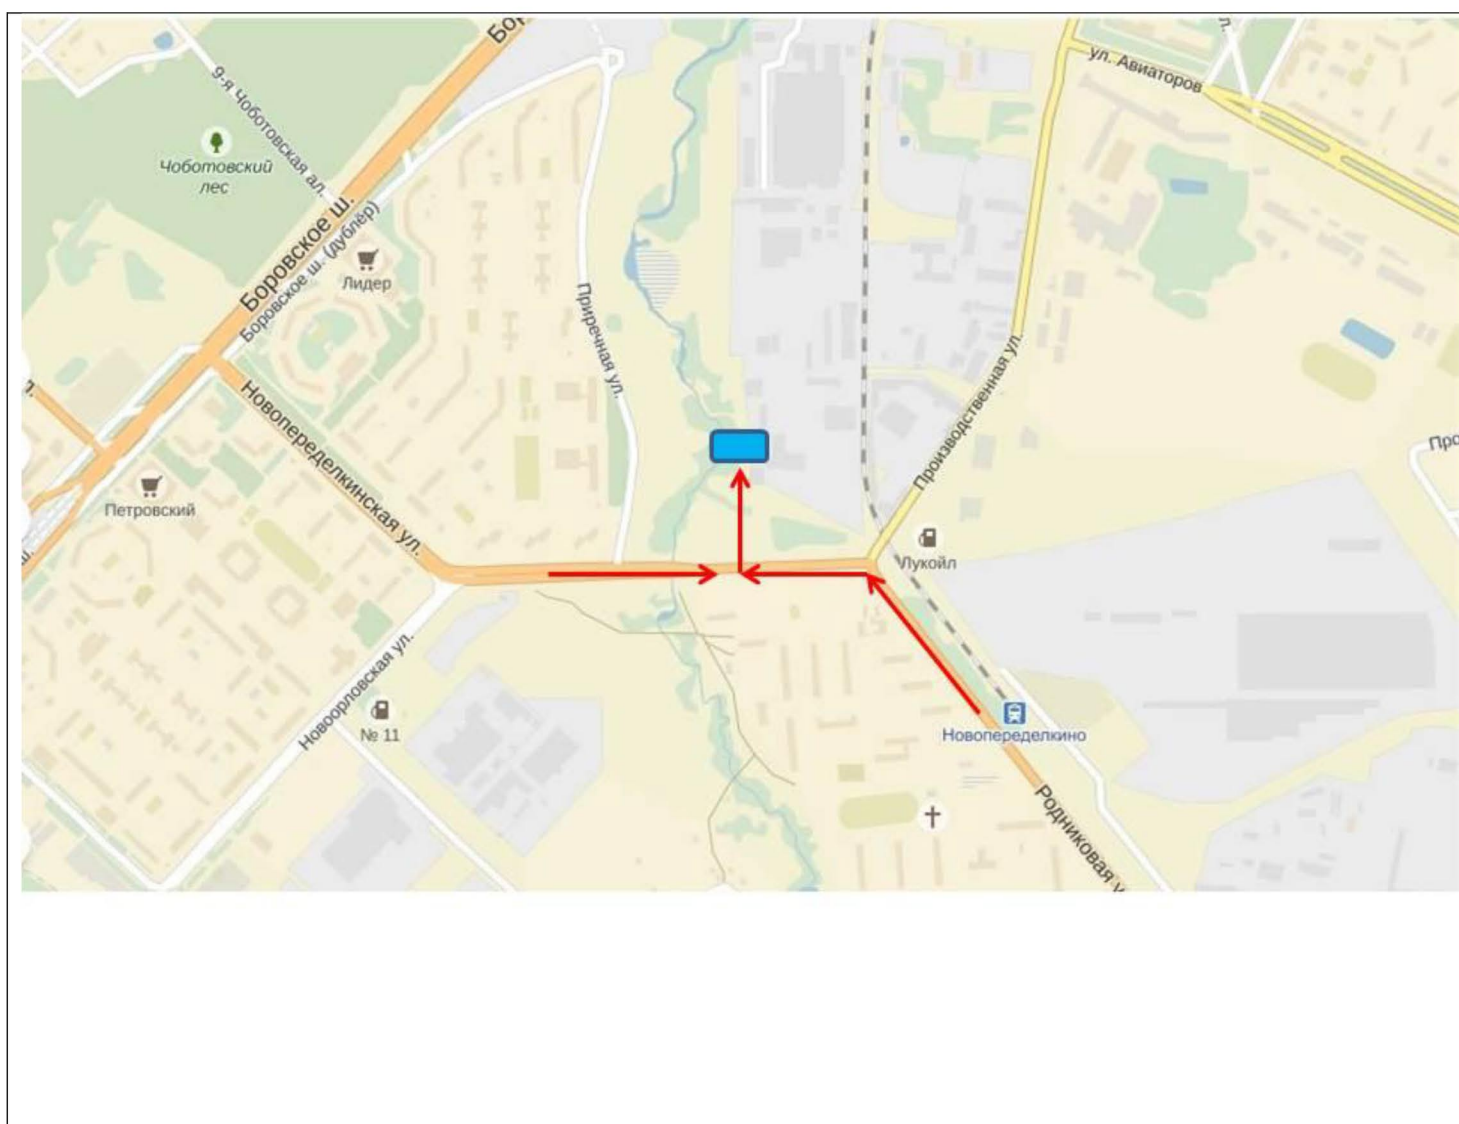

Корка полированная, окантованная от 7 000 руб./м2

Изготовление продукции по размерам заказчика от 10 до 30 дней

Схема проезда: Москва (Солнцево), ул. Производственная д.23 стр. 1

Понедельник - Пятница: с 10 до 18 часов,