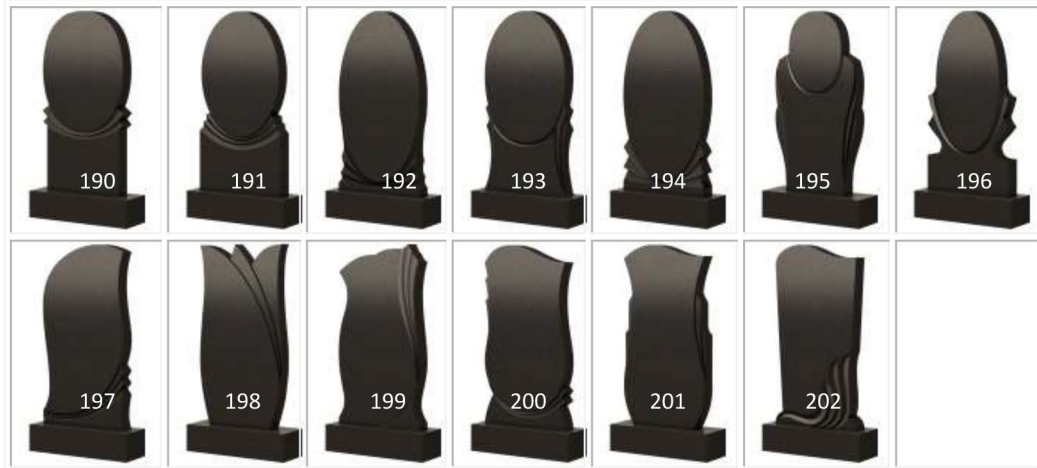

Стела Размер	Тумба размер	Цена Опт Стела
80*40*5	50*20*15	7 800
80*40*8	50*20*15	11 200
100*50*5	50*20*15	10 500
100*50*8	60*20*15	14 900
100*50*10	60*20*15	15 650
120*60*6	60*20*15	14 450
120*60*8	70*20*15	19 500
120*60*10	70*20*15	21 200