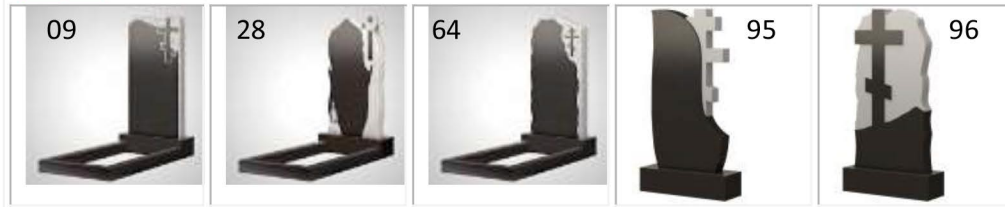

7 цена

ВКР - артикул. Эксклюзивные памятники с крестом. ООО» Мидгард»

Стега Размер	Тумба размер	Цена Опт Стега
80*40*5	50*20*15	8 550
80*40*8	50*20*15	9 960
100*50*5	50*20*15	11 650
100*50*8	60*20*15	12 900
100*50*10	50*20*15	13 500
120*60*6	60*20*15	13 500
120*60*8	70*20*15	16 510
120 *60*10	70*20*15	18 050
120 *60*12	70*20*15	20 850
140*70*10	80*20*15	26 050
140*70*12	80*20*15	31 500
160*80*10	90*20*15	44 950
160*80*12	90*20*15	50 460