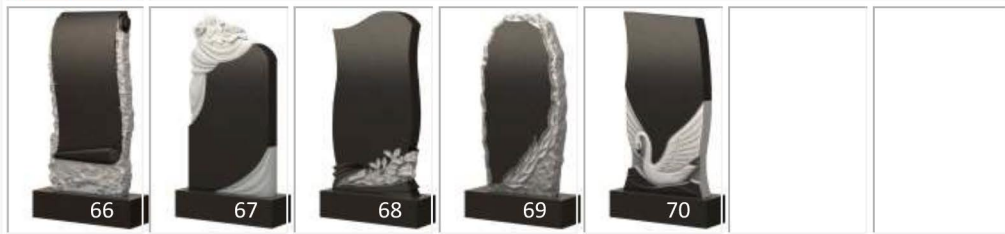

16 цена

ЭКП - артикул. Эксклюзивные памятники. ООО» Мидгард»

Размер Стела	Размер Тумба	Цена Опт стела
80*40*5	50*20*15	11 300
80*40*8	50*20*15	15 900
100*50*5	50*20*15	17 600
100*50*8	60*20*15	18 950
100*50*10	50*20*15	19 800
120*60*6	60*20*15	21 500
120*60*8	70*20*15	23 400
120*60*10	70*20*15	25 100